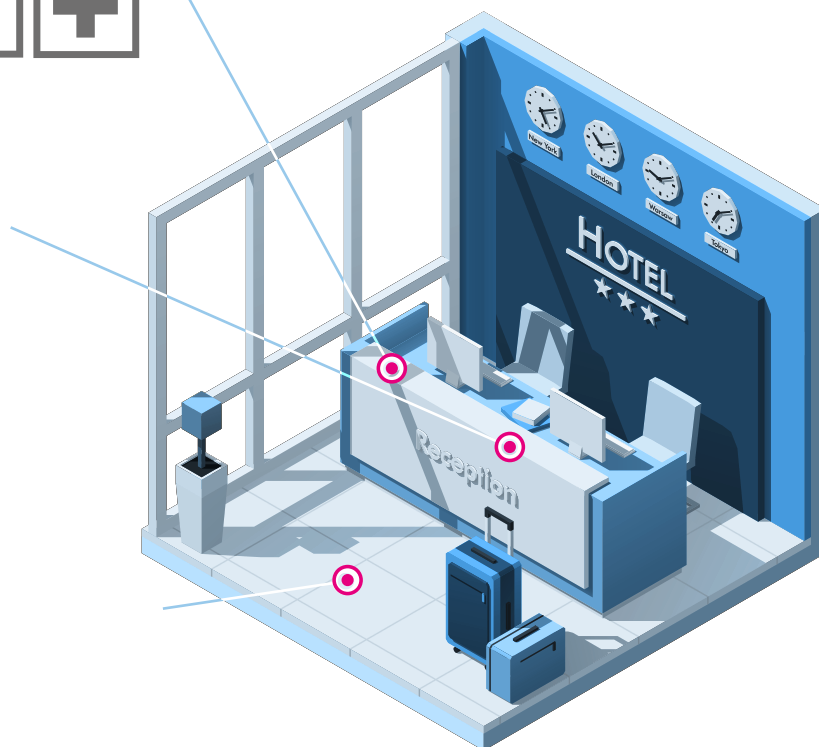

Clinex DezoFast

KONCENTRÁT
Koncentrovaný dezinfekční
a čisticí přípravek

Clinex W3 Bacti

ZABÍJÍ 99,9 % BAKTERIÍ A PLÍSNÍ
Kyselý dezinfekční a čisticí
přípravek